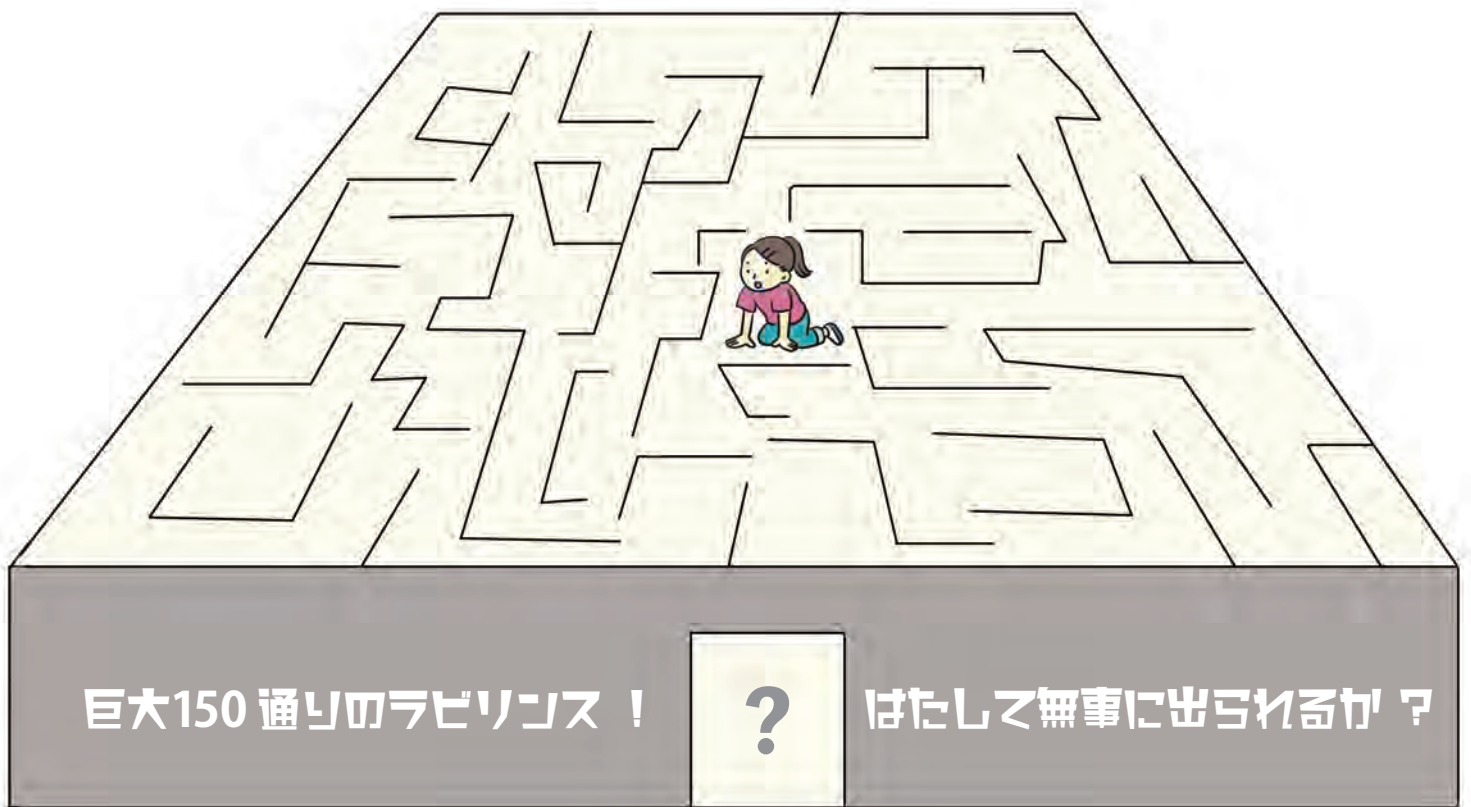

たんけん！巨大ダンボールぬいも

4/1(木)→25(日)

10:00 ~ 19:00 ※月曜休み (日曜は17時まで)

ギャラリー矢田 [第1展示室]

☎ 052-719-0430 名古屋市東区大幸南1-1-10 カルポート東4階
地下鉄「ナゴヤドーム前矢田」駅より連絡通路徒歩5分

チャレンジ1回：中学生以下0円 / おとな100円

- ※入場時はマスクの着用にご協力をお願いします。
- ※入場時に手指の消毒をお願いします。
- ※検温にご協力をお願いします。37.5℃以上の入場はお断りします。
- ※混雑時は入場制限を行う場合があります。