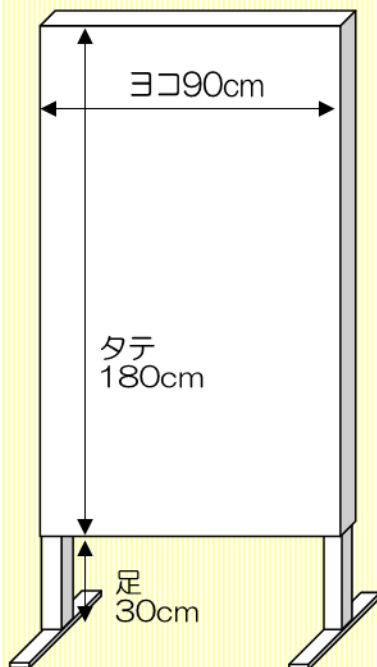

他、多数

やだパネ 基本データ

- 名称：みんなの無料展示パネル「やだパネ」
- 設置場所：市民ギャラリー矢田3F エレベーターホール
(名古屋市東区大幸南1-1-10 カルポート東)
- 仕様：自立式 ホワイトクロス張りパネル 2枚 (両面使用可)
- 規格：タテ180cm(別途30cmの足付)×ヨコ90cm
- 展示方法：ダルマピン、セロハンテープ、弱粘着両面テープのいずれか
- 期間：原則、4週間を1単位とし、時間はギャラリー矢田営業時間
(基本、9:30~19:00) とする
- 予約方法：随時受付、先着順。市民ギャラリー矢田3F事務室まで、
電話 (052-719-0430) または窓口へ直接問い合わせて日
程を仮予約の後、申込書を提出
- その他：パブリックスペースへの展示のため、作品の破損・盗難の可能性
がございます。この場合、ギャラリーでは責任を負いかねます
のでくれぐれもご了承ください。広報のため、web、印刷物に
作品を掲載させて頂く場合がございます。
- 問合せ先：市民ギャラリー矢田 電話：052-719-0430