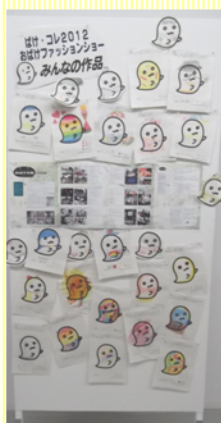

## 過去の展示例

こどもワークショップ めりえ作品展

季節のちぎり絵作品展(澤村美恵)

- 編物：カギ針編みミニ作品展
- ちぎり絵：季節の作品展
- 写真：ビーズアクセサリー
- 書：新春アート書作品展
- 短歌：ネパール民芸端書と短歌
- 絵画：  
三度のメシより絵が描きたい

他、多数