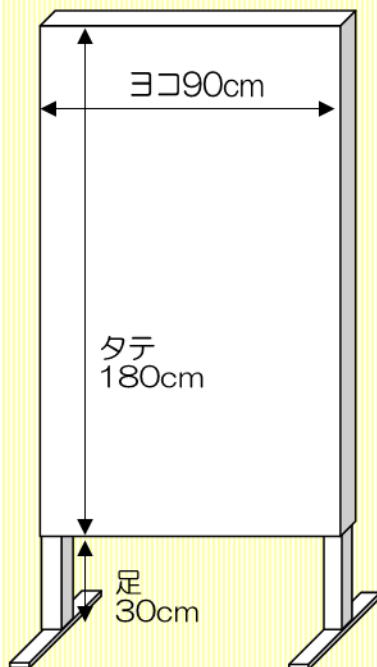

## やだパネ 基本データ

- 名称：みんなの無料展示パネル「やだパネ」
- 設置場所：市民ギャラリー矢田3F エレベーターホール  
(名古屋市東区大幸南1-1-10 カルポート東)
- 仕様：自立式 ホワイトクロス張りパネル 2枚 (両面使用可)
- 規格：タテ180cm(別途30cmの足付)×ヨコ90cm
- 展示方法：ダルマピン、セロハンテープ、弱粘着両面テープのいずれか
- 期間：原則、4週間を1単位とし、時間はギャラリー矢田営業時間  
(基本、9:30~19:00) とする
- 予約方法：随時受付、先着順。市民ギャラリー矢田3F事務室まで、  
電話 (052-719-0430) または窓口へ直接問い合わせて日  
程を仮予約の後、申込書を提出
- その他：パブリックスペースへの展示のため、作品の破損・盗難の可能性  
がございます。この場合、ギャラリーでは責任を負いかねます  
のでくれぐれもご了承ください。広報のため、web、印刷物に  
作品を掲載させて頂く場合がございます。
- 問合せ先：市民ギャラリー矢田 電話：052-719-0430