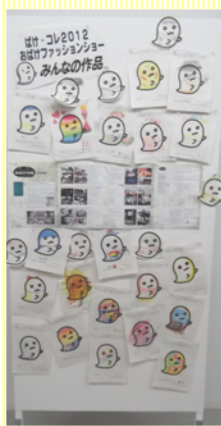

市民ギャラリー矢田より 無料展示スペースのご案内 作品の展示場所をお探しですか？

みんなの展示パネル

「やだパネ」

があります！

過去の展示例

こどもワークショップ めりえ作品展

季節のちぎり絵作品展(澤村美恵)

- 編物：カギ針編みミニ作品展
- ちぎり絵：季節の作品展
- 写真：ビーズアクセサリー
- 書：新春アート書作品展
- 短歌：ネパール民芸端書と短歌
- 絵画：
三度のメシより絵が描きたい

他、多数

やだパネ 基本データ

- 名称：みんなの無料展示パネル「やだパネ」
- 設置場所：市民ギャラリー矢田3F エレベーターホール
(名古屋市東区大幸南1-1-10 カルポート東)
- 仕様：自立式 ホワイトクロス張りパネル 2枚 (両面使用可)
- 規格：タテ180cm(別途30cmの足付)×ヨコ90cm
- 展示方法：ダルマピン、セロハンテープ、弱粘着両面テープのいずれか
- 期間：原則、4週間を1単位とし、時間はギャラリー矢田営業時間
(基本、9:30~19:00) とする
- 予約方法：随時受付、先着順。市民ギャラリー矢田3F事務室まで、
電話 (052-719-0430) または窓口へ直接問い合わせて日
程を仮予約の後、申込書を提出
- その他：パブリックスペースへの展示のため、作品の破損・盗難の可能性
がございます。この場合、ギャラリーでは責任を負いかねます
のでくれぐれもご了承ください。広報のため、web、印刷物に
作品を掲載させて頂く場合がございます。
- 問合せ先：市民ギャラリー矢田 電話：052-719-0430