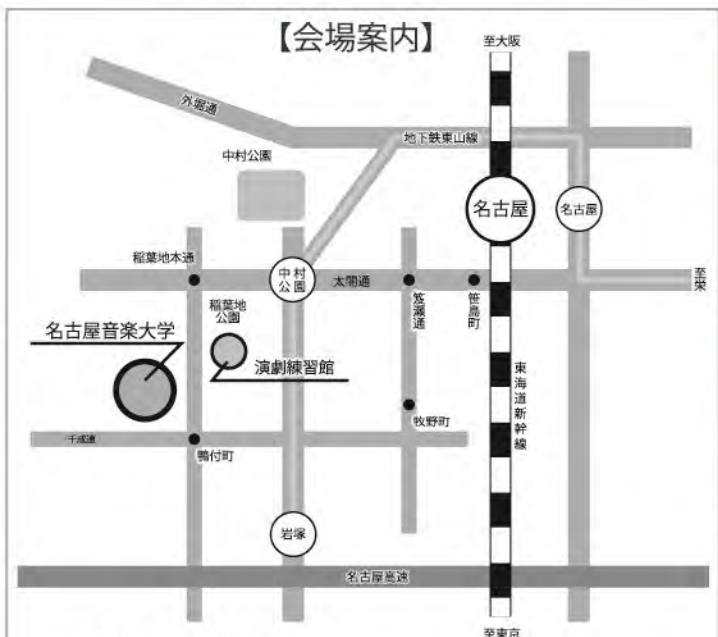

定員: 先着20名

(事前に電話または来館でお申込ください)

「打楽器」っていろんな種類があるんです♪
いろんな「音」がでるんです♪
さわってみませんか?
たたいてみませんか?

名古屋音楽大学打楽コース生のリードで
様々な打楽器にふれ、クリスマスソングを
合奏するワークショップ(体験会)を開催します
お気軽にご参加ください

参加費 無料

《昨年のように》

【名古屋駅から】

- * バス停「笹島町」から市バス栄24号系統「稲西車庫」行きで15分、「鴨付町」下車すぐ。
- * 地下鉄東山線「高畑」行きで7分、「中村公園」下車。中村公園バスターミナル(1番のりば)から市バス中村13号系統「稲西車庫」行きで5分、「鴨付町」下車すぐ。