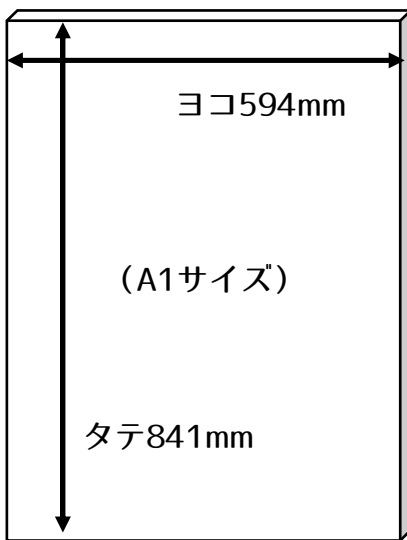

昭和 cultura 小劇場より 無料展示スペースのご案内
舞台写真やアートワーク、文化活動の紹介etc…

無料!

メッセージ ホワイエ

ホワイエ（ロビー）の一部スペースを活用し、地域のみなさまの展示スペースを無料貸し出し致します。
さまざまな人が集まる劇場という場所から、あなたの魅力を発信してみませんか？

基本データ

※どなたでもお申込みいただけますが、ご利用内容によりお受けできない場合がございます。

(例) 営利目的の広告、
公序良俗に反するもの 等

まずはお気軽にお問合せください。

設置場所

昭和 cultura 小劇場 ホワイエ
(名古屋市昭和区花見通1-41-2)

仕様

A1サイズパネル1~2枚(片面のみ)
ピクチャーレールで壁面に吊り下げ
タテ841mm×ヨコ594mm

展示方法

A1台紙に作品を貼り付けた状態で持ち込み
※枠に作品が重ならないよう、台紙に貼り付ける際に
上下左右1センチ以上の空白を持たせてください
※A1台紙も利用者様でご用意ください

期間

原則、4週間を1単位とします。
時間は劇場営業時間(平日9~20時/日祝9~17時)

申込方法

随時受付、先着順。窓口または電話(052-751-6056)
へお問合せいただき、日程を仮予約の上、申込書をご
提出ください。

その他

パブリックスペースへの展示のため、作品の破損・盗
難の可能性がございます。この場合、劇場では責任を
負いかねますのでくれぐれもご了承ください。広報の
ため、web、印刷物に作品を掲載させて頂く場合がご
ざいます。

問 合

昭和 cultura 小劇場 TEL 052-751-6056