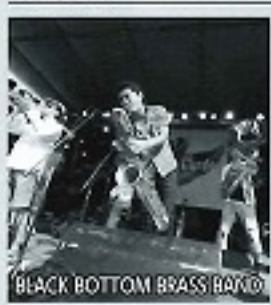

7/ sat 28 13:00~19:40

7/ sun 29 13:00~19:40

Guest

「ピストルバルブ」

ロックなプラスとパンチのあるヴォーカルが絡む女性3人組のプラスロックバンド。アメリカツアー、ヨーロッパツアーを敢行し、海外でも高い評価を受ける。フジテレビ系「ザ・ベストハウス123」レギュラー出演している。

Web サイト <http://www.pisval.com/>

- 13:00~13:30 名古屋芸術大学  
JAMPA SWING ORCHESTRA
- 13:45~14:10 名古屋市立守山西中学校
- 14:25~14:50 名古屋市立若葉中学校
- 15:05~15:30 愛知県立尾北高校
- 15:45~16:10 愛知中学・高等学校
- 16:25~16:50 名古屋市立工業高校
- 17:10~17:50 Swingy Guys Jazz Orchestra
- 18:05~18:25 Free Hills Jazz Orchestra &  
Little Hills Jazz Orchestra
- 18:40~19:40 ピストルバルブ

Guest

「BLACK BOTTOM BRASS BAND」

ニューオリンズスタイルをベースにしたプラスバンド。全国各地をライブツアーで飛び回り、FUJI ROCK Festivalなどの野外フェスに多数出演。様々なアーティストとのレコーディングやサポートミュージシャンなど幅広く活動している。

Web サイト <http://bbbb1993.com/>

- 13:00~13:45 名古屋芸術大学B-Style Big Band
- 14:00~14:25 名古屋市立本城中学校
- 14:40~15:05 名古屋市立工芸高校
- 15:20~15:45 名古屋市立向陽高校
- 16:00~16:20 愛知県高等学校合同ジャズアンサンブル
- 16:40~17:25 'A' TEAM BIG BAND
- 17:40~18:25 名古屋芸術大学  
AUTOBAHN JAZZ ORCHESTRA
- 18:40~19:40 BLACK BOTTOM BRASS BAND