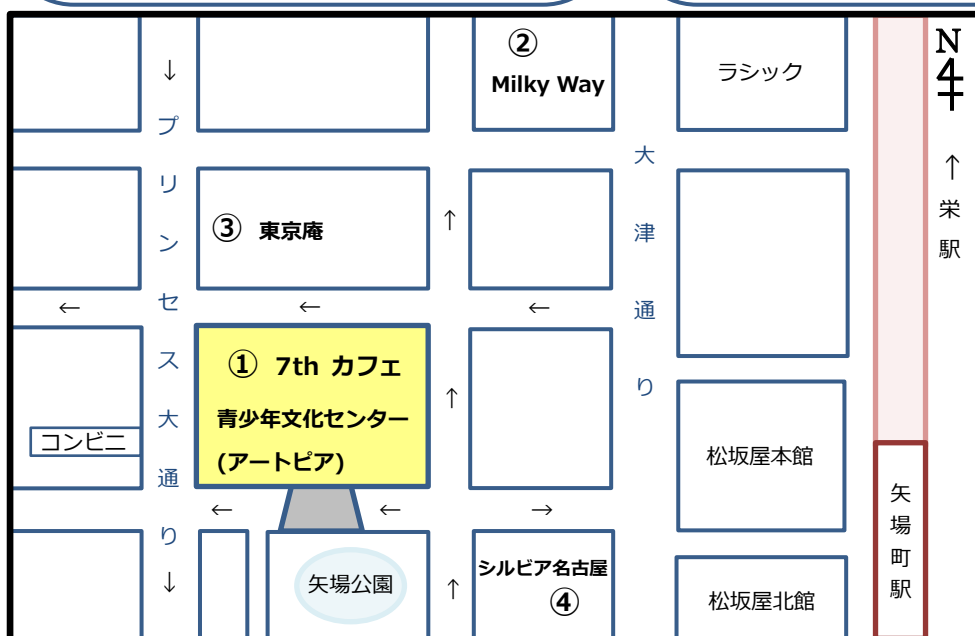

### ④ シルビア名古屋

バレエ用品  
ダンス用品

【サービス】  
シルビア製タイツ 10%割引

【営業時間】  
11:00~20:00  
年中無休

【その他】  
TEL：052-269-0838  
住所：中区栄 3-27-18 ブラザー栄ビル 3階  
※ご本人様とお連れ様 3名まで有効

おトクな割引が  
沢山あるオケー！

オケ太郎

名古屋市文化振興事業団  
マスコットキャラクター